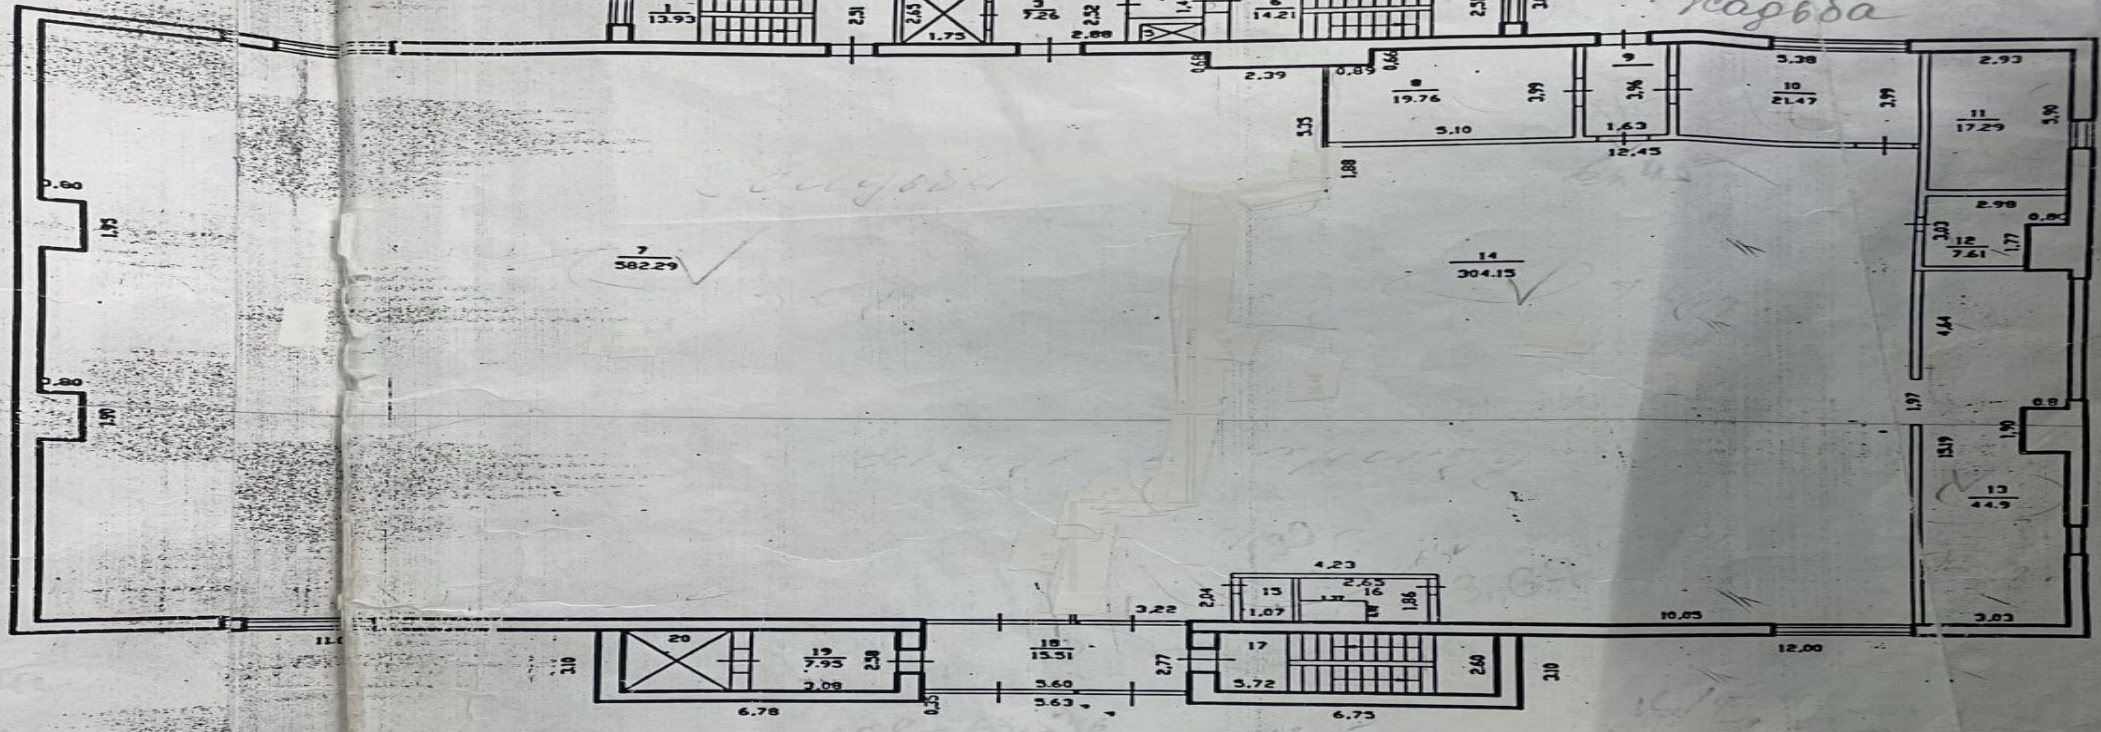

СВЕРДЛОВА УЛ, 4

Цена	Площадь:	Этаж:	Материал
225 000 Р	500 кв.м	1	блочный

Высота потолков:	6
Наличие пожарной сигнализации:	да
Охрана в здании:	да
Парковка:	есть
Размер комиссии для агента (%) :	50
Тип сделки:	прямая аренда

Сдается в аренду нежилое помещение 500 кв.м. (можно частями), отличный ремонт, все коммуникации, два входа, есть выгрузка, место под рекламу, большая парковка. Также есть два бокса по 50 кв.м., отдельное помещение 120 кв.м. и не большие павильоны.

СЪЕМКУ ПРОИЗВЕЛ И ПЛАН СОСТАВИЛ:
 Техник: СЕМЕНЦОВА М.В.
 Нач. производственного отдела: ШИРИНСКАЯ О.А.
 Масштаб: 1:200

Реконструкция
 10.08.2019
 Техник
 Начальник производственного
 отдела