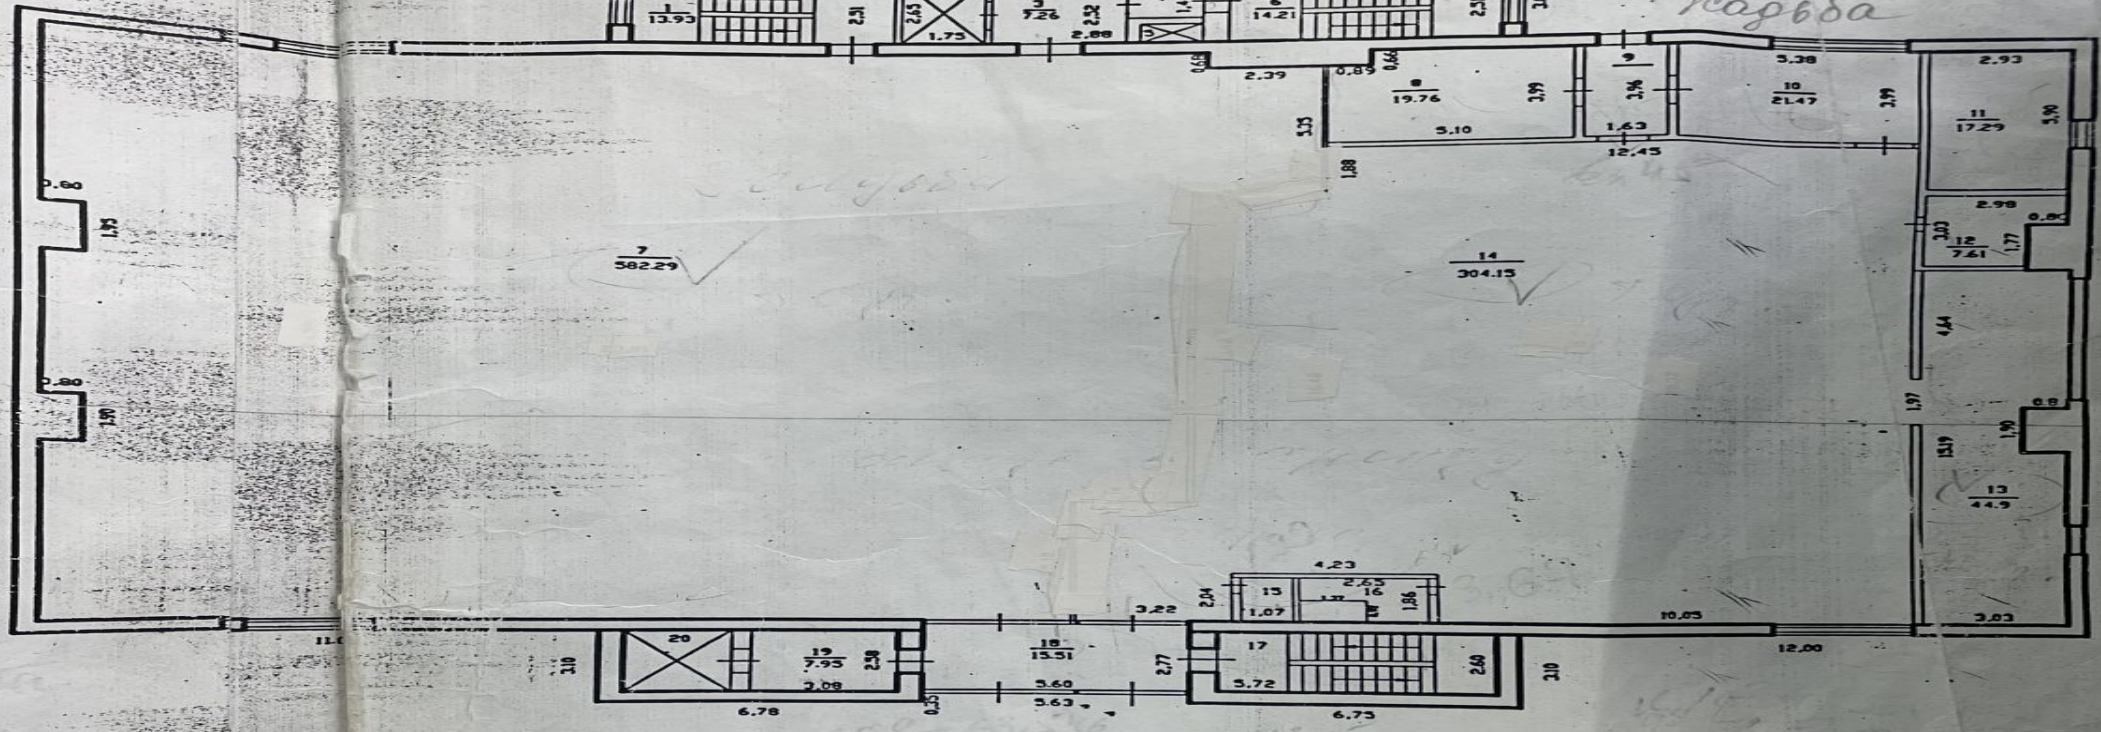

СВЕРДЛОВА УЛ, 4

Цена	Площадь:	Этаж:	Материал
430 000 Р	1185 кв.м	1	блочный

Высота потолков:	5
Наличие пожарной сигнализации:	да
Наличие электроснабжения:	да
Охрана в здании:	да
Парковка:	есть
Система отопления:	да
Тип сделки:	прямая аренда
Электрическая мощность (кВт):	50

Сдается торговая площадь от 300 кв.м.- 1185кв.м. Помещение в отличном состоянии, есть с/у, все коммуникации. Отдельный вход, своя парковка. Рассмотрим все варианты!

СЪЕМКУ ПРОИЗВЕЛ И ПЛАН СОСТАВИЛ:
 Техник: СЕМЕНЦОВА М.В.
 Нач. производственного отдела: ШИРИНСКАЯ О.А.
 Масштаб: 1:200